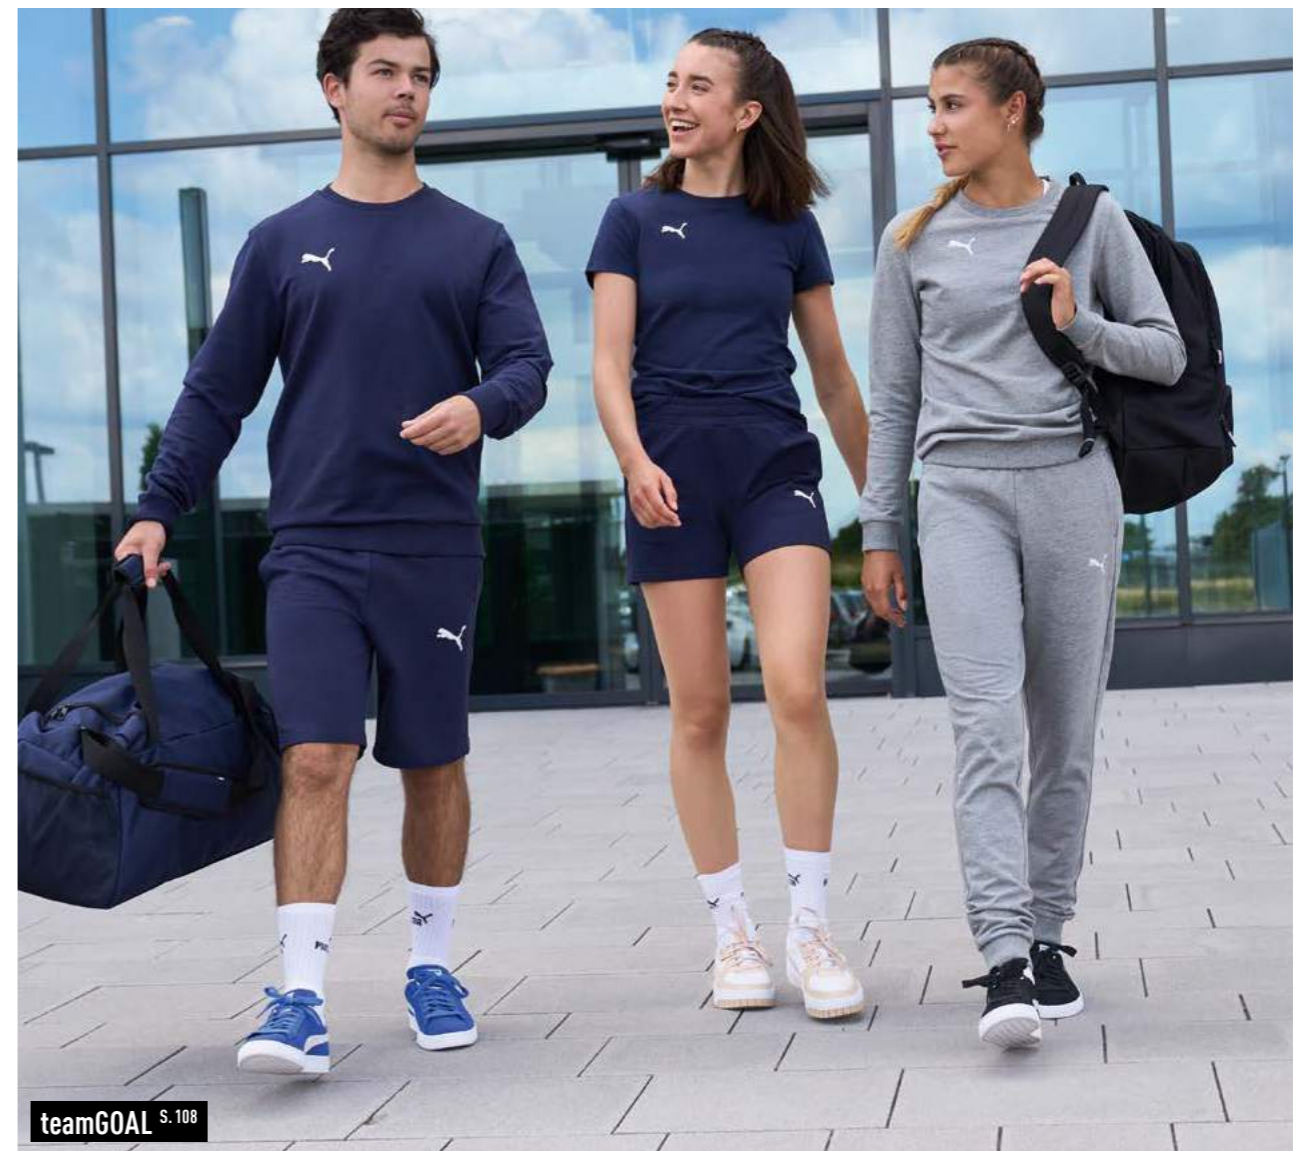

CASUALS ÜBERSICHT